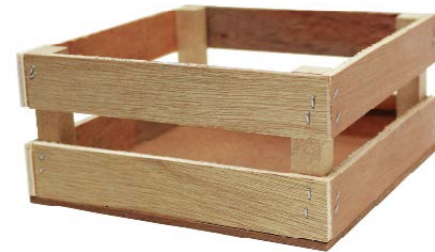

Huacal

10 X 10 HUA-002
15 X 15 HUA-007
15 X 30 HUA-010
20 X 20 HUA-011
20 X 25 HUA-012

20 X 30 HUA-013
25 X 25 HUA-014
25 X 30 HUA-015
30 X 30 HUA-017