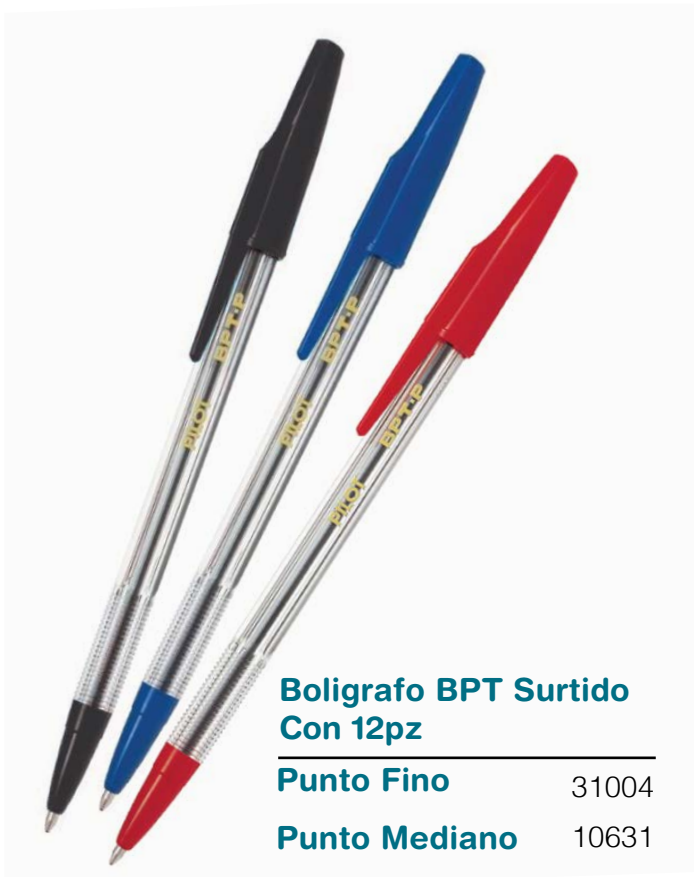

Azul 32466
Negro 32465

**Boligrafo Gel Retractil
Frixion Ball Clicker
Borrable**

Azul 31451 Rojo 31452
Negro 31450 Verde 31453

**Boligrafo Gel Retractil G2
Roller Extrafino**

Azul 31003 Rojo 31004
Negro 31002

**Boligrafo Gel Retractil G2
Roller Fino**

Azul 31021

**Boligrafo Gel Retractil
Pop!ol Punto Fino**

Azul	18029	Plata	18046
Negro	18027	Oro	18045
Rojo	18028	Blanco	18039

**Boligrafo Better BPS
Punto Fino**

Azul	36011	Rojo	37011
Negro	35011		

**Boligrafo BPT Surtido
Con 12pz**

Punto Fino	31004
Punto Mediano	10631

**Boligrafo Precise V5
Roller Extrafino**

Azul	35335	Rojo	35336
Negro	35334	Verde	25104

**Boligrafo Retractil Better
BP-145 Punto Fino**

Azul 30001
Negro 30000

**Boligrafo Retractil
BP-1RT Punto Fino**

Azul 10701 Rojo 10702
Negro 10700

**Boligrafo Retractil
BP-1RT Punto Mediano**

Azul 10705 Rojo 10706
Negro 10704 Surtido
con 12 10707

**Boligrafo Retractil Easy-
touch Fino**