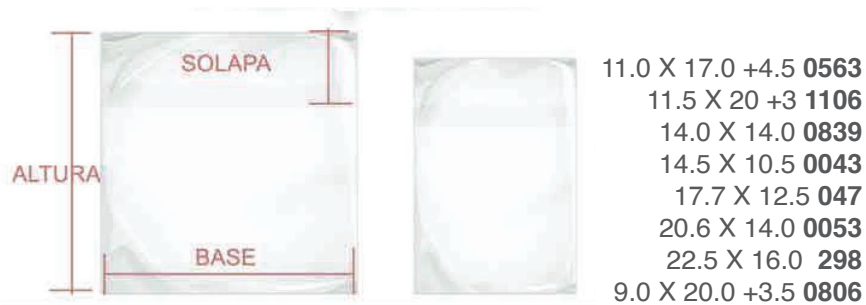

Sobre Celofán

Paquete con 100 piezas