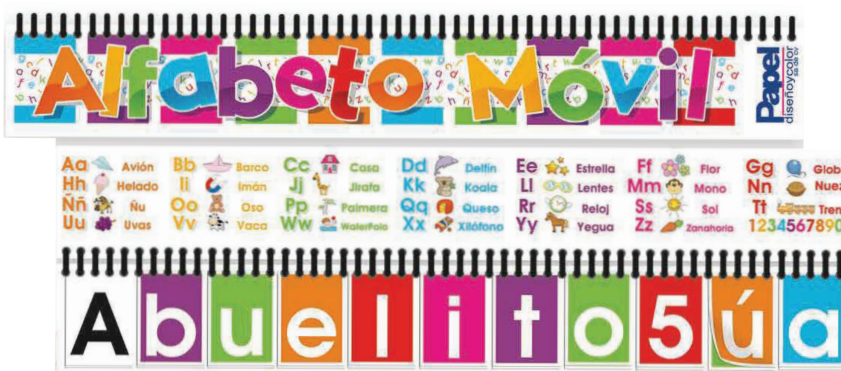

152 x 23.8
1203

Papel Picado Tricolor

Paquete con 12 piezas surtidas
47 x 32
1461

Escudo Nacional

Chico 20x19 con 3 piezas **1624**
Grande 35 x 34 con 3 piezas **1623**

Poster Estandarte Patrio

Paquete con 4 pósters surtidos
21 x 38
1625

Alfabeto Móvil Grande

Contiene 11 juegos de abecedarios completos
1 juego de números del 0 al 9

46.5 x 6
1461

Alfabeto Móvil Mini

Contiene 10 juegos de abecedarios completos
1 juego de números del 0 al 9

34.5 x 6
1461