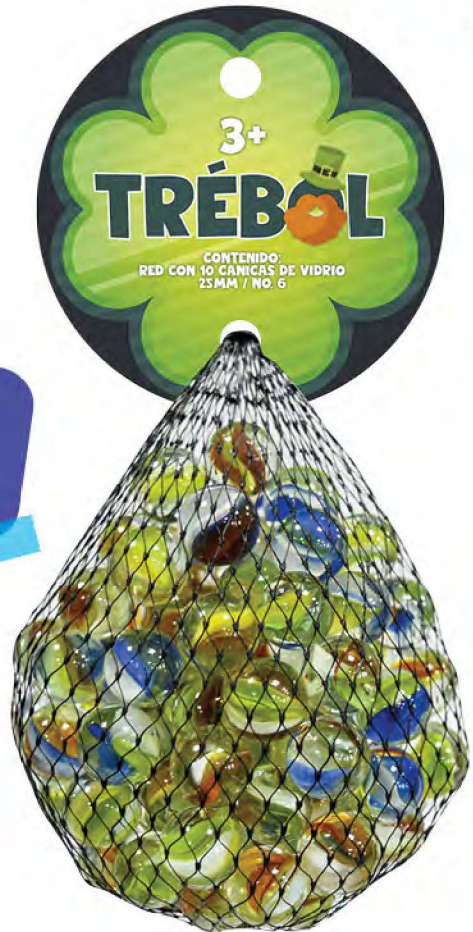

Copa portaglobo
1 pieza

812655

"Canicas"

Canica No. 00
PONCHE

Código: **7501061900306**
Red con 100 piezas No. 00
Caja con 50 redes

Canica No. 00
TRÉBOL

Código: **7501061900108**
Red con 100 piezas No. 00
Caja con 50 redes