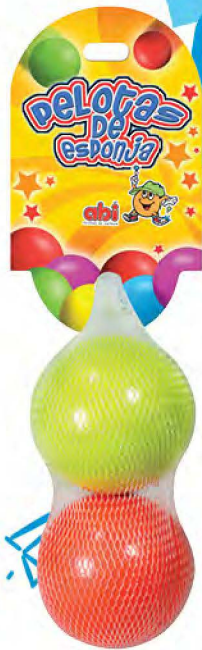

7506396172145
ROSA

7506396172152
BLANCO

"Velas De Espiral"

7506396172664
DORADO

7506396172657
PLATA

"Pelotas"

Pelota Esponja 1 3/8"
PINTADA
Código: 7501210207065
Red con 25 piezas

Pelota Esponja 2"
PINTADA
Código: 7501210248945
Red con 2 piezas

Pelota Esponja 2 1/2"
PINTADA
Código: 7501210248952
Red con 2 piezas

Pelota Esponja 2 1/2"
SURTIDA
Código: 7501210290173
Red con 10 piezas

"Pelotas"

Pelota Esponja 2" SATÉLITE

Código: 7501210200363
Red con 3 piezas

Pelota Esponja 1 3/8" SATÉLITE

Código: 7501210200318
Red con 25 piezas

Pelota Esponja 3" SATÉLITE

Código: 7501210200349
Red con 6 piezas

Pelota Esponja 2 1/2" SATÉLITE

Código: 7501210200332
Red con 12 piezas

Target: Niños y niñas de 6 a 36 meses.

Pelota multi-Sensorial 5"
TEXTURAS DISPLAY

Display con 4 piezas
Código: 7506271747512
Caja con 6 Display

"Pelotas"

MINI FRUIT EVOLUTION

CON AROMA
A FRUTITAS

Pelota Baby 4"
MINI FRUIT EVO
Código: 7506086294829