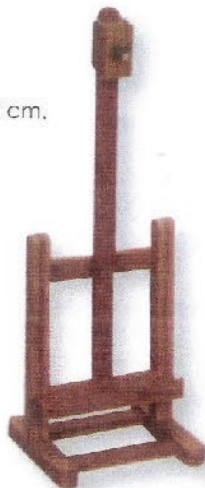

estuche de madera con un cajón
A 13163
medidas: 40x24.3x2.7 cm.
madera olmo

estuche de madera multifunción
HBX7
medidas: 36.3x23.7x15.4 cm.
madera olmo

estuche de madera
A 13145
medidas: 40.5x9x5.2 cm.
madera olmo

caballete tipo A
A 13176-52
medidas: 83x65x162 cm.

caballete ajustable
A 13101-52
medidas: 108x108x95 cm.

estuche
A 13137-52
medidas: 40.5x20x15.5 cm.

mini caballete

A 13001-52
medidas: 16x14x42 cm.

estuche
A 132071-52
medidas: 25x11x4.6 cm.

estuche caballete
A 13124-52
medidas: 46x34x11.5 cm

mini caballete
A 13109-52
medidas: 28x32x96 cm.

mini caballete ajustable
A 13002-52
medidas: 38x31x47(86) cm.

Caballetes

caballete estudio
A 13111
medidas: 66x87x231 cm.
madera olmo

caballete telescopio
A 13151
sostén del bastidor
max: 106 cm.
medidas: 96x96x192 cm.
madera olmo

caballete estudio
W01C
medidas: 52x67x146 cm.
madera olmo

caballete estudio
A 13176
medidas: 83x65x162 cm.
madera olmo