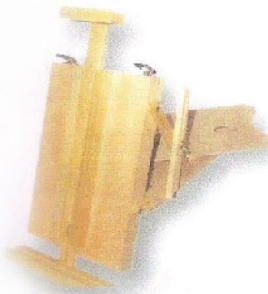

estuche caballete
A 13124-52
medidas: 46x34x11.5 cm

mini caballete
A 13109-52
medidas: 28x32x96 cm.

mini caballete ajustable
A 13002-52
medidas: 38x31x47(86) cm.

Caballetes

caballete estudio
A 13111
medidas: 66x87x231 cm.
madera olmo

caballete telescopio
A 13151
sostén del bastidor
max: 106 cm.
medidas: 96x96x192 cm.
madera olmo

caballete estudio
W01C
medidas: 52x67x146 cm.
madera olmo

caballete estudio
A 13176
medidas: 83x65x162 cm.
madera olmo