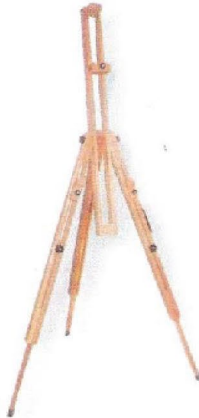

estuche caballete
A 13177
sostén del bastidor
medidas: 33x23x13 cm.
max: 75 cm.
madera haya

mini caballete
A 13001
medidas: 16x14x42 cm.
madera haya

mini caballete
A 13003
medidas: 19x19x28 cm.
madera haya

Caballetes

caballete de campo

A 13101

medidas: 108x108x95 (232) cm.
madera haya

estuche caballete tipo francés

HX-4

medidas: 70x98x147 (185)cm.
madera olmo

caballete telescopio ajustable

W07E

medidas: 97x72x130 (191) cm.
madera olmo

estuche caballete tipo francés con paleta

A 13148

medidas: 72x114x180 cm.
madera olmo

estuche caballete

HBX-6

4compartimentos
medidas: 38x28x7.2 cm.
madera olmo

minicaballete

HJ-6

medidas: 40 x 33 x 44(77) cm.
madera olmo

minicaballete

A 13174

medidas: 28x33x90 cm.
madera olmo

Maniquis

manos