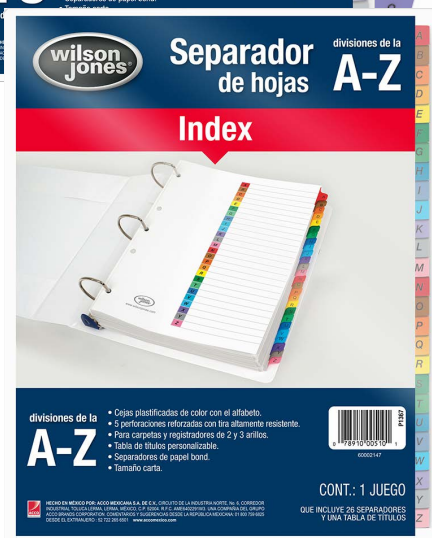

CARTA/OFICIO P1661

Porta planos tipo portafolio

70X50 P4743

60X45 P1442

Porta planos telescópico

P0218

Sacapuntas eléctrico compacto

SWINGLINE P3888