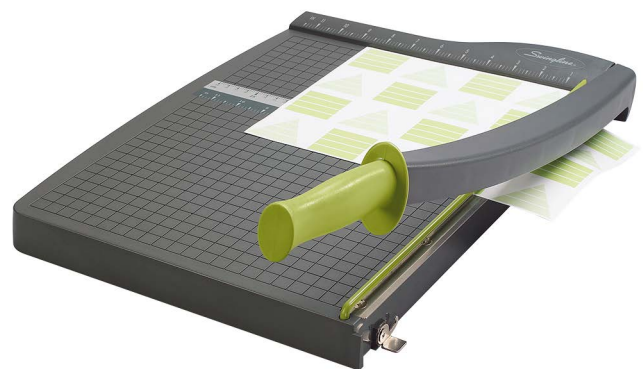

ACCO®

mapeq.com.mx

Archifuelle con liga

Oficio azul/negro P1711

Argollas para archivo

1" cont. 5 pz. P1109
1.25" cont. 5 pz. P1190
2" cont. 3 pz. P1111

Arillo espiral

Colores 18 mm cont. 40 pz. GBC P4386

Broche para archivo

cont. 50 pz P1580

Broche caiman plástico

M075504

Cizalla smartcut A300

SWINGLINE 12" plástica 9412

Carpetas

- 361 O3 1" carta blanca **P7147**
- 361 O3 1/2" carta blanca **P3129**
- 361 O3 1/2" carta negro **P0253**
- 361 O3 2" carta blanca **P7149**
- 362 O3 1" carta teens amarillo **P4628**
- 362 O3 1" carta teens azul **P4624**
- 362 O3 1" carta teens naranja **P4629**
- Clear view 3" "O" carta negro **ADFB16 P4945**
- Mandalas O3 1" carta AQ y AZ
- Brillante O3 2" carta blanca **P5045**
- Con bolsas D3 5" carta negro **P2712**
- View-tab 1" c/8 separadores