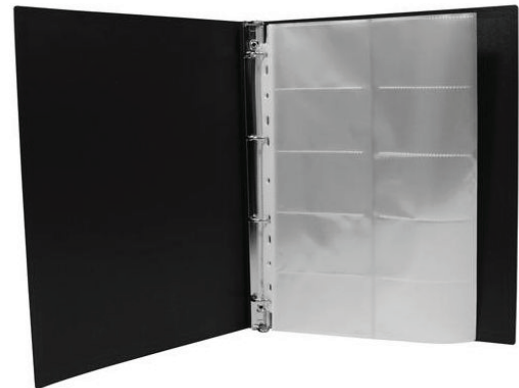

Tarjetero profesional

Tamaño carta para 400 tarjetas P1666